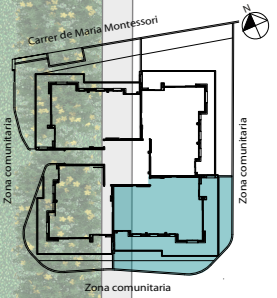

oxigen

Respira natura

BLOC 2

PLANTA BAIXA

Bx - 1r

Codi	Denominació	m ²
1	Rebedor	5,90
2	Distribuïdor	7,54
3	Estar Menjador	24,90
4	Cuina	14,50
5	Habitació 1	14,40
6	Habitació 2	10,65
7	Habitació 3	10,70
8	Habitació 4	8,17
9	Bany 1	5,60
10	Bany 2	4,20
11	Rentador	4,95
TOTAL S. ÚTIL INTERIOR		111,51
12	Terrassa 1	62,60
13	Zona ext enjardinada	70,35
TOTAL S. ÚTIL EXTERIOR		132,95
S.C. HABITATGES		132,85

Comercialitza

Av. Blondel 11
973269100
www.oxigenlleida.com

Promou

Arquitecte

Es.: 1/50

La informació gràfica que conté aquest document ha estat elaborada a partir del projecte bàsic de l'edifici. Aquest document, tant la seva part gràfica com les seves dades referides a superfícies, té caràcter merament orientatiu, sense perjudici de la informació més exacta continguda en la documentació tècnica de l'edifici. Tot el mobiliari que es mostra en el plànol, inclosa la cuina i els banys, s'han inclòs a efecte merament orientatiu i decoratiu.