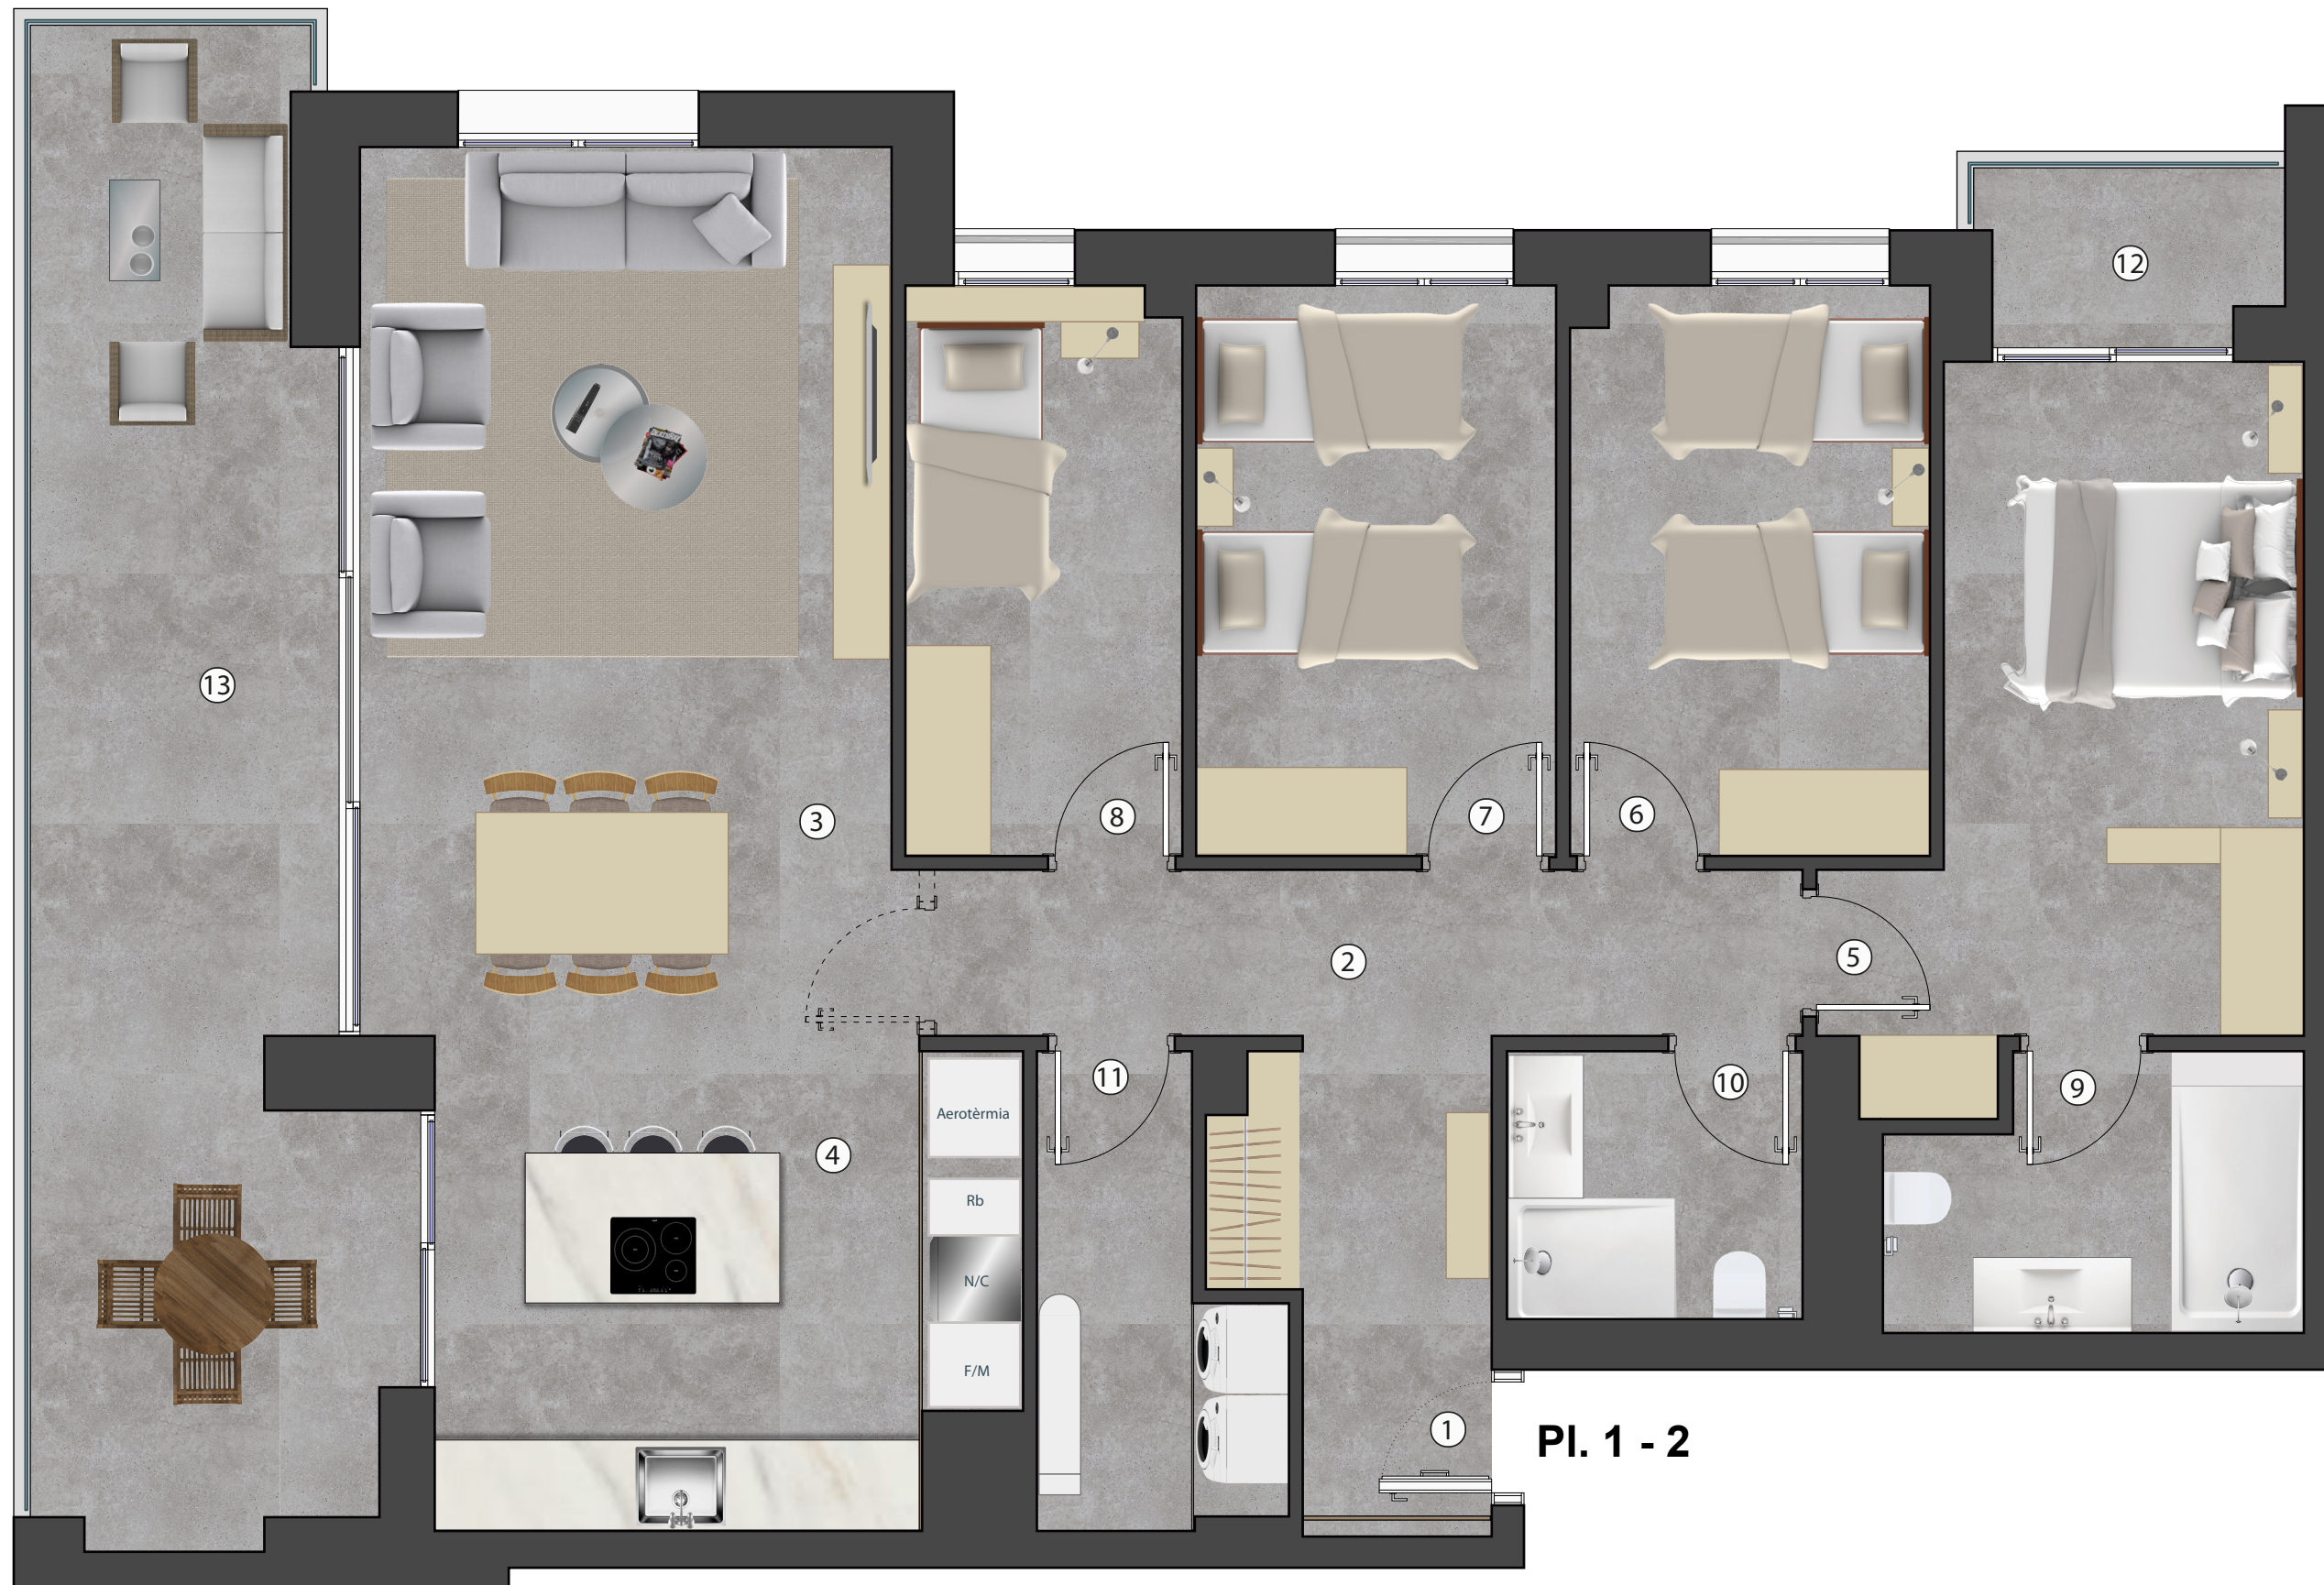

oxigen

Respira natura

**BLOC 2**  
**PLANTA PRIMERA** 1a-2a

Codi	Denominació	m²
1	Rebedor	5,90
2	Distribuïdor	7,52
3	Estar Menjador	24,89
4	Cuina	14,48
5	Habitació 1	14,40
6	Habitació 2	10,65
7	Habitació 3	10,70
8	Habitació 4	8,16
9	Bany 1	5,60
10	Bany 2	4,13
11	Rentador	5,00
<b>TOTAL S. ÚTIL INTERIOR</b>		<b>111,43</b>
12	Terrassa 1	24,75
13	Terrassa 2	2,70
<b>TOTAL S. ÚTIL EXTERIOR</b>		<b>27,45</b>
<b>S.C. HABITATGES</b>		<b>132,85</b>