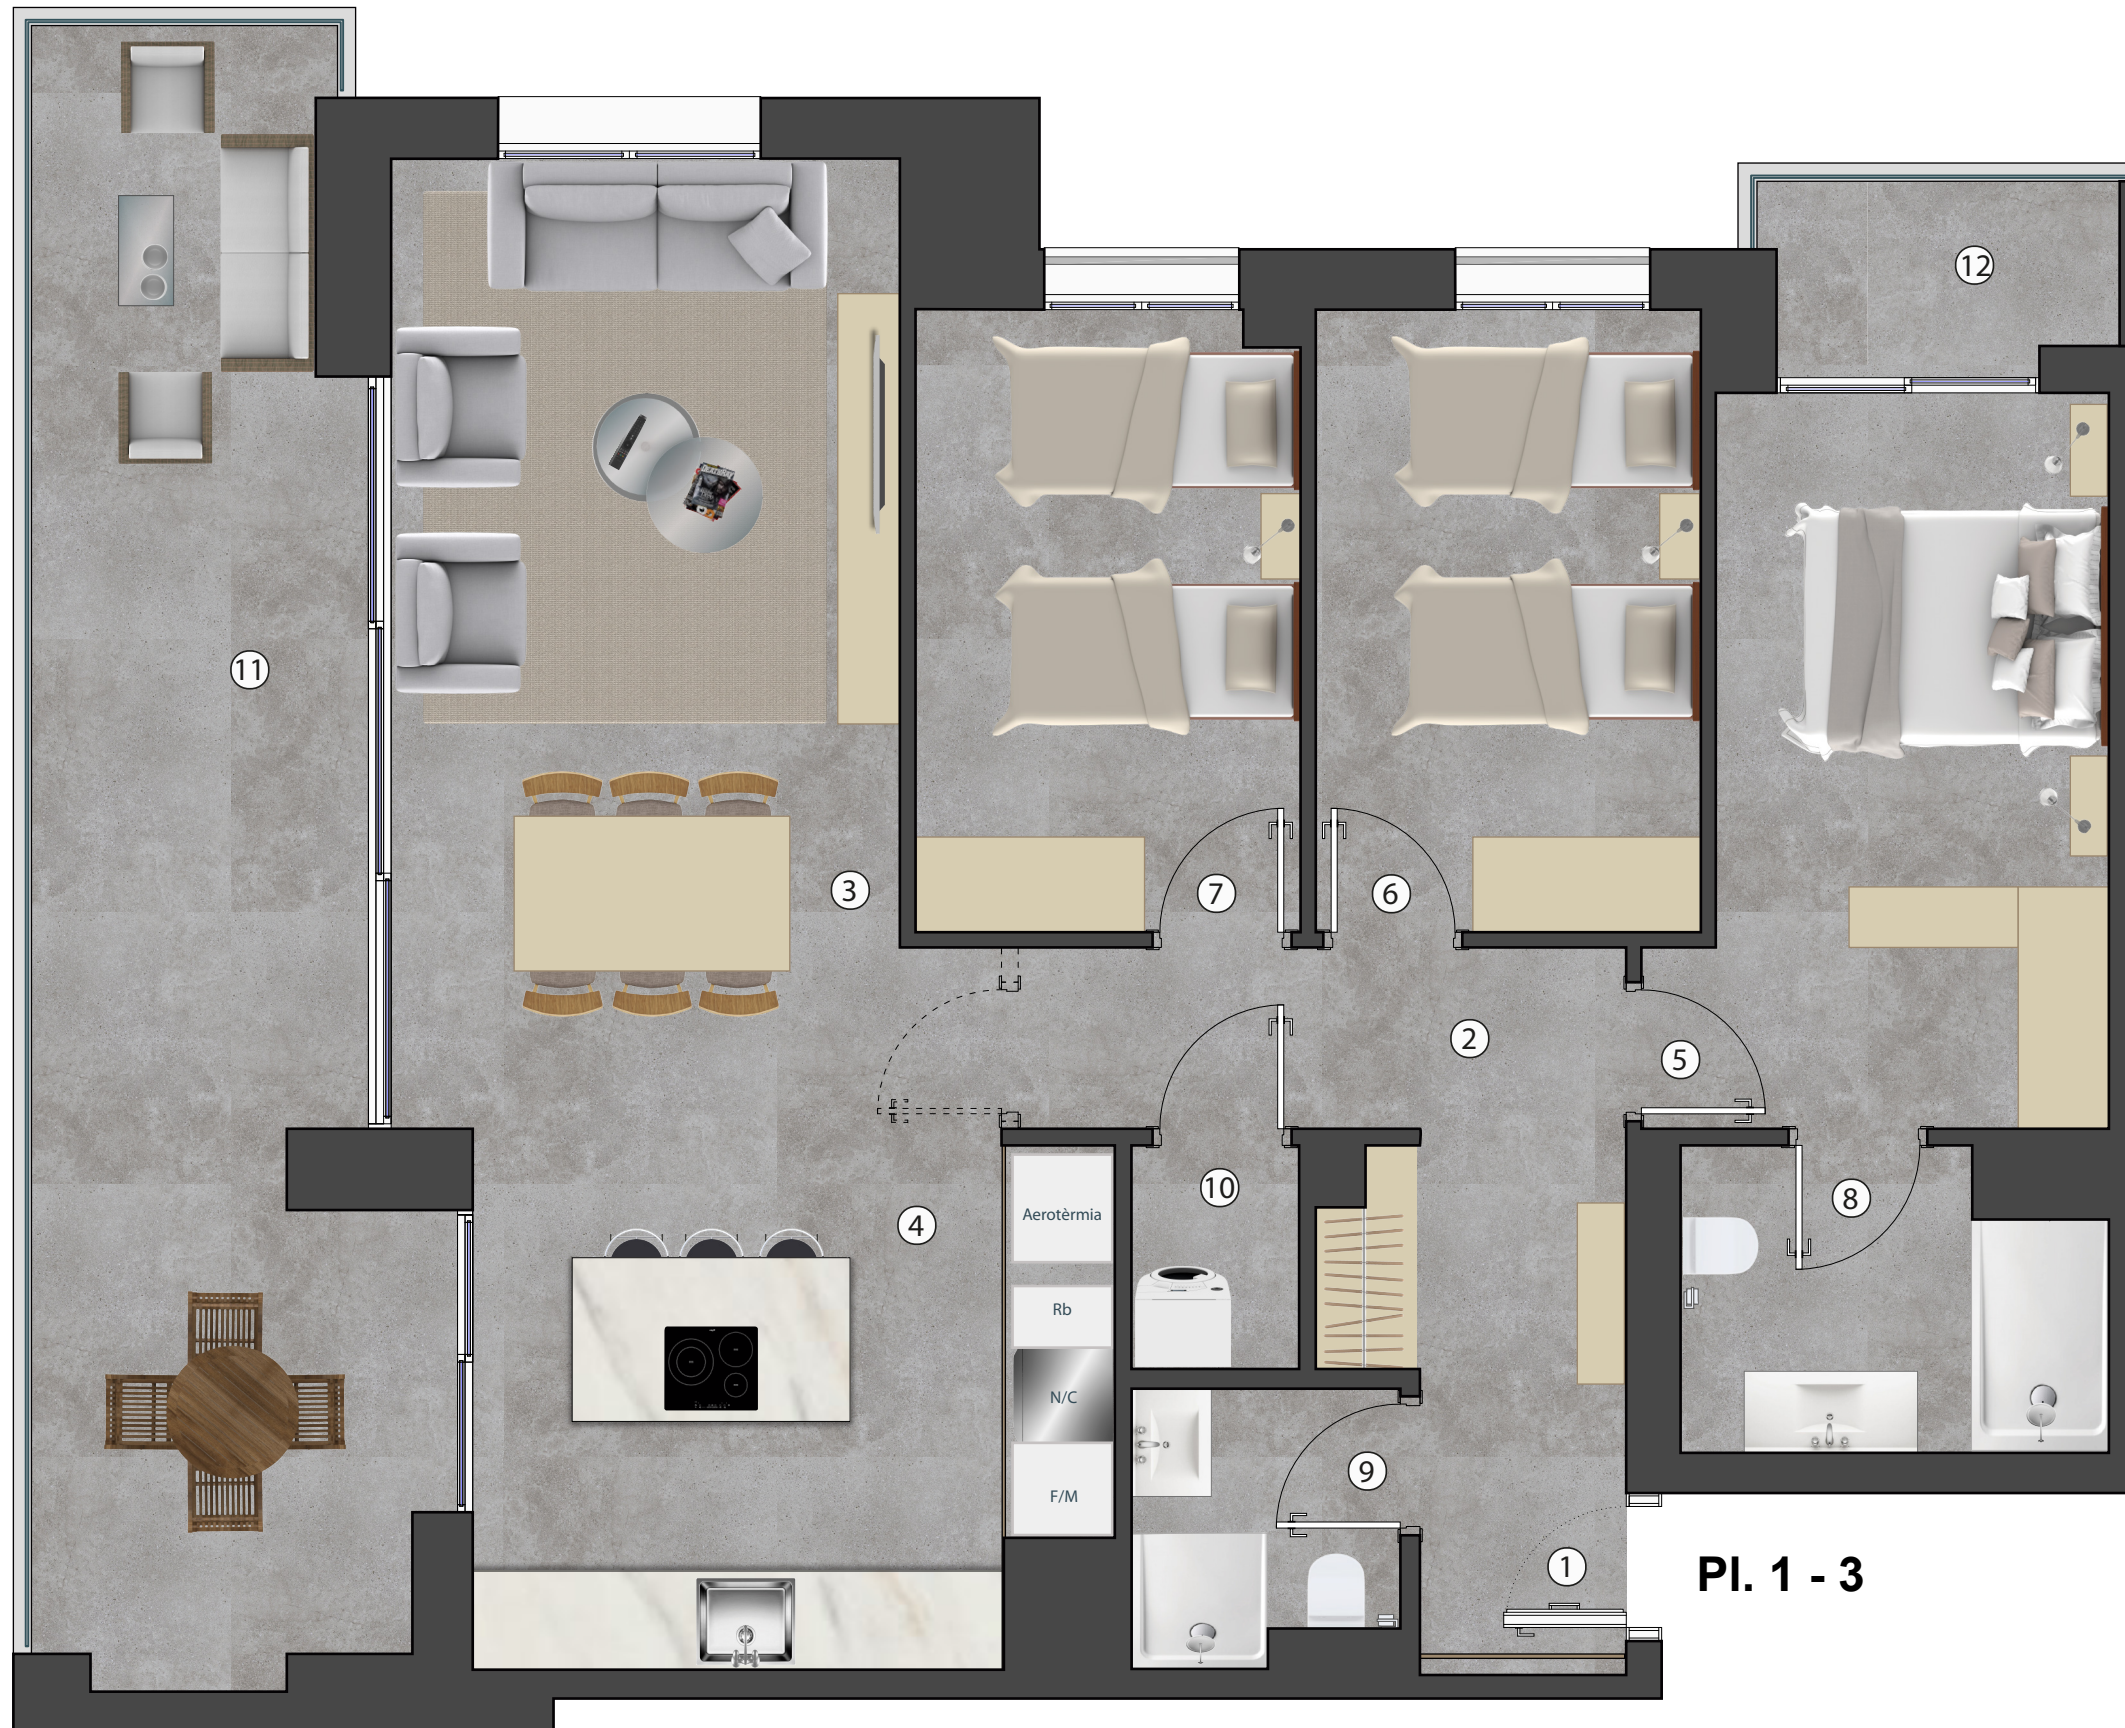

oxigen

Respira natura

Pl. 1 - 3

BLOC 2
PLANTA PRIMERA 1a-3r

Codi	Denominació	m²
1	Rebedor	6,00
2	Distribuïdor	4,83
3	Estar Menjador	22,44
4	Cuina	14,48
5	Habitació 1	13,25
6	Habitació 2	10,50
7	Habitació 3	10,40
8	Bany 1	5,30
9	Bany 2	2,97
10	Rentador	1,64
TOTAL S. ÚTIL INTERIOR		91,81
11	Terrassa 1	24,75
12	Terrassa 2	2,90
TOTAL S. ÚTIL EXTERIOR		27,65
S.C. HABITATGES		110,70