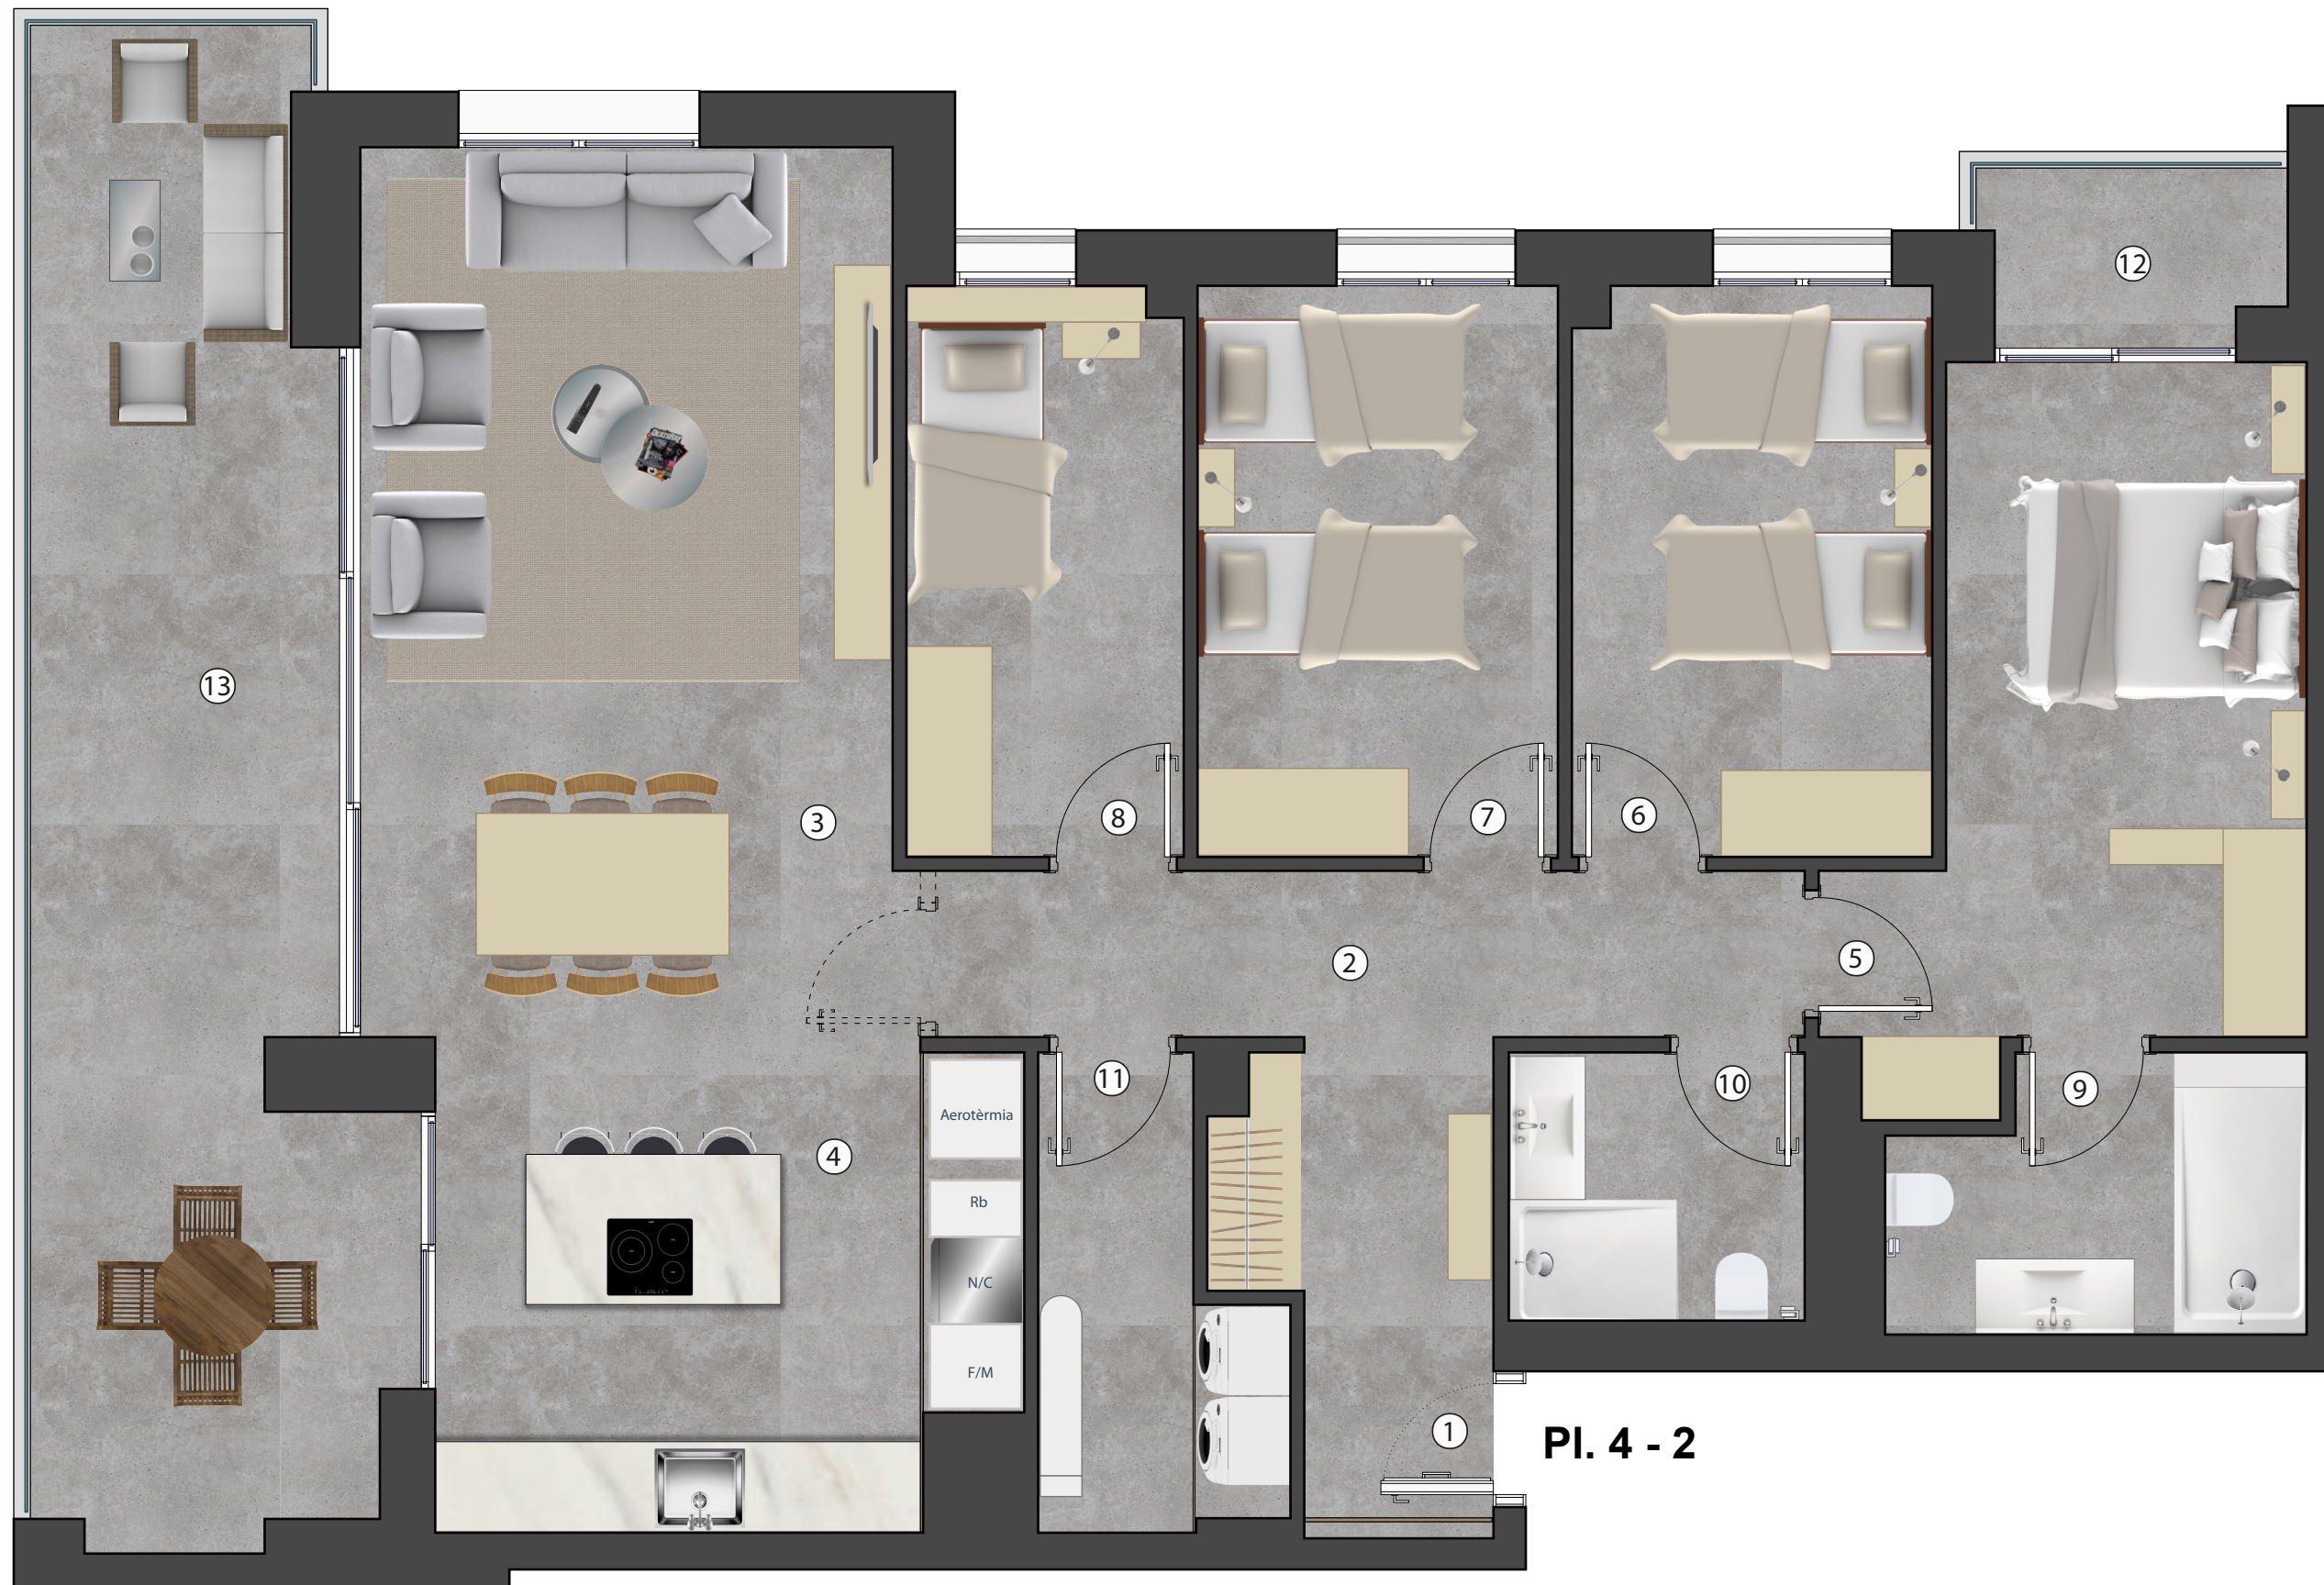

oxigen

Respira natura

**BLOC 2**  
**PLANTA QUARTA** 4a-2n

Codi	Denominació	m²
1	Rebedor	5,90
2	Distribuïdor	7,52
3	Estar Menjador	24,89
4	Cuina	14,48
5	Habitació 1	14,40
6	Habitació 2	10,65
7	Habitació 3	10,70
8	Habitació 4	8,16
9	Bany 1	5,70
10	Bany 2	4,15
11	Rentador	5,00
<b>TOTAL S. ÚTIL INTERIOR</b>		<b>111,55</b>
12	Terrassa 1	24,75
13	Terrassa 2	2,70
<b>TOTAL S. ÚTIL EXTERIOR</b>		<b>27,45</b>
<b>S.C. HABITATGES</b>		<b>132,85</b>