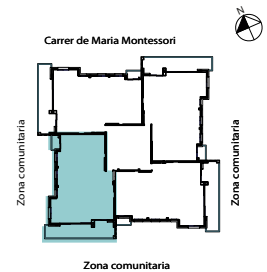

oxigen

Respira natura

**BLOC 2**  
**PLANTA QUARTA** 4a-2n

Codi	Denominació	m²
1	Rebedor	5,90
2	Distribuïdor	7,52
3	Estar Menjador	24,89
4	Cuina	14,48
5	Habitació 1	14,40
6	Habitació 2	10,65
7	Habitació 3	10,70
8	Habitació 4	8,16
9	Bany 1	5,70
10	Bany 2	4,15
11	Rentador	5,00
<b>TOTAL S. ÚTIL INTERIOR</b>		<b>111,55</b>
12	Terrassa 1	24,75
13	Terrassa 2	2,70
<b>TOTAL S. ÚTIL EXTERIOR</b>		<b>27,45</b>
<b>S.C. HABITATGES</b>		<b>132,85</b>