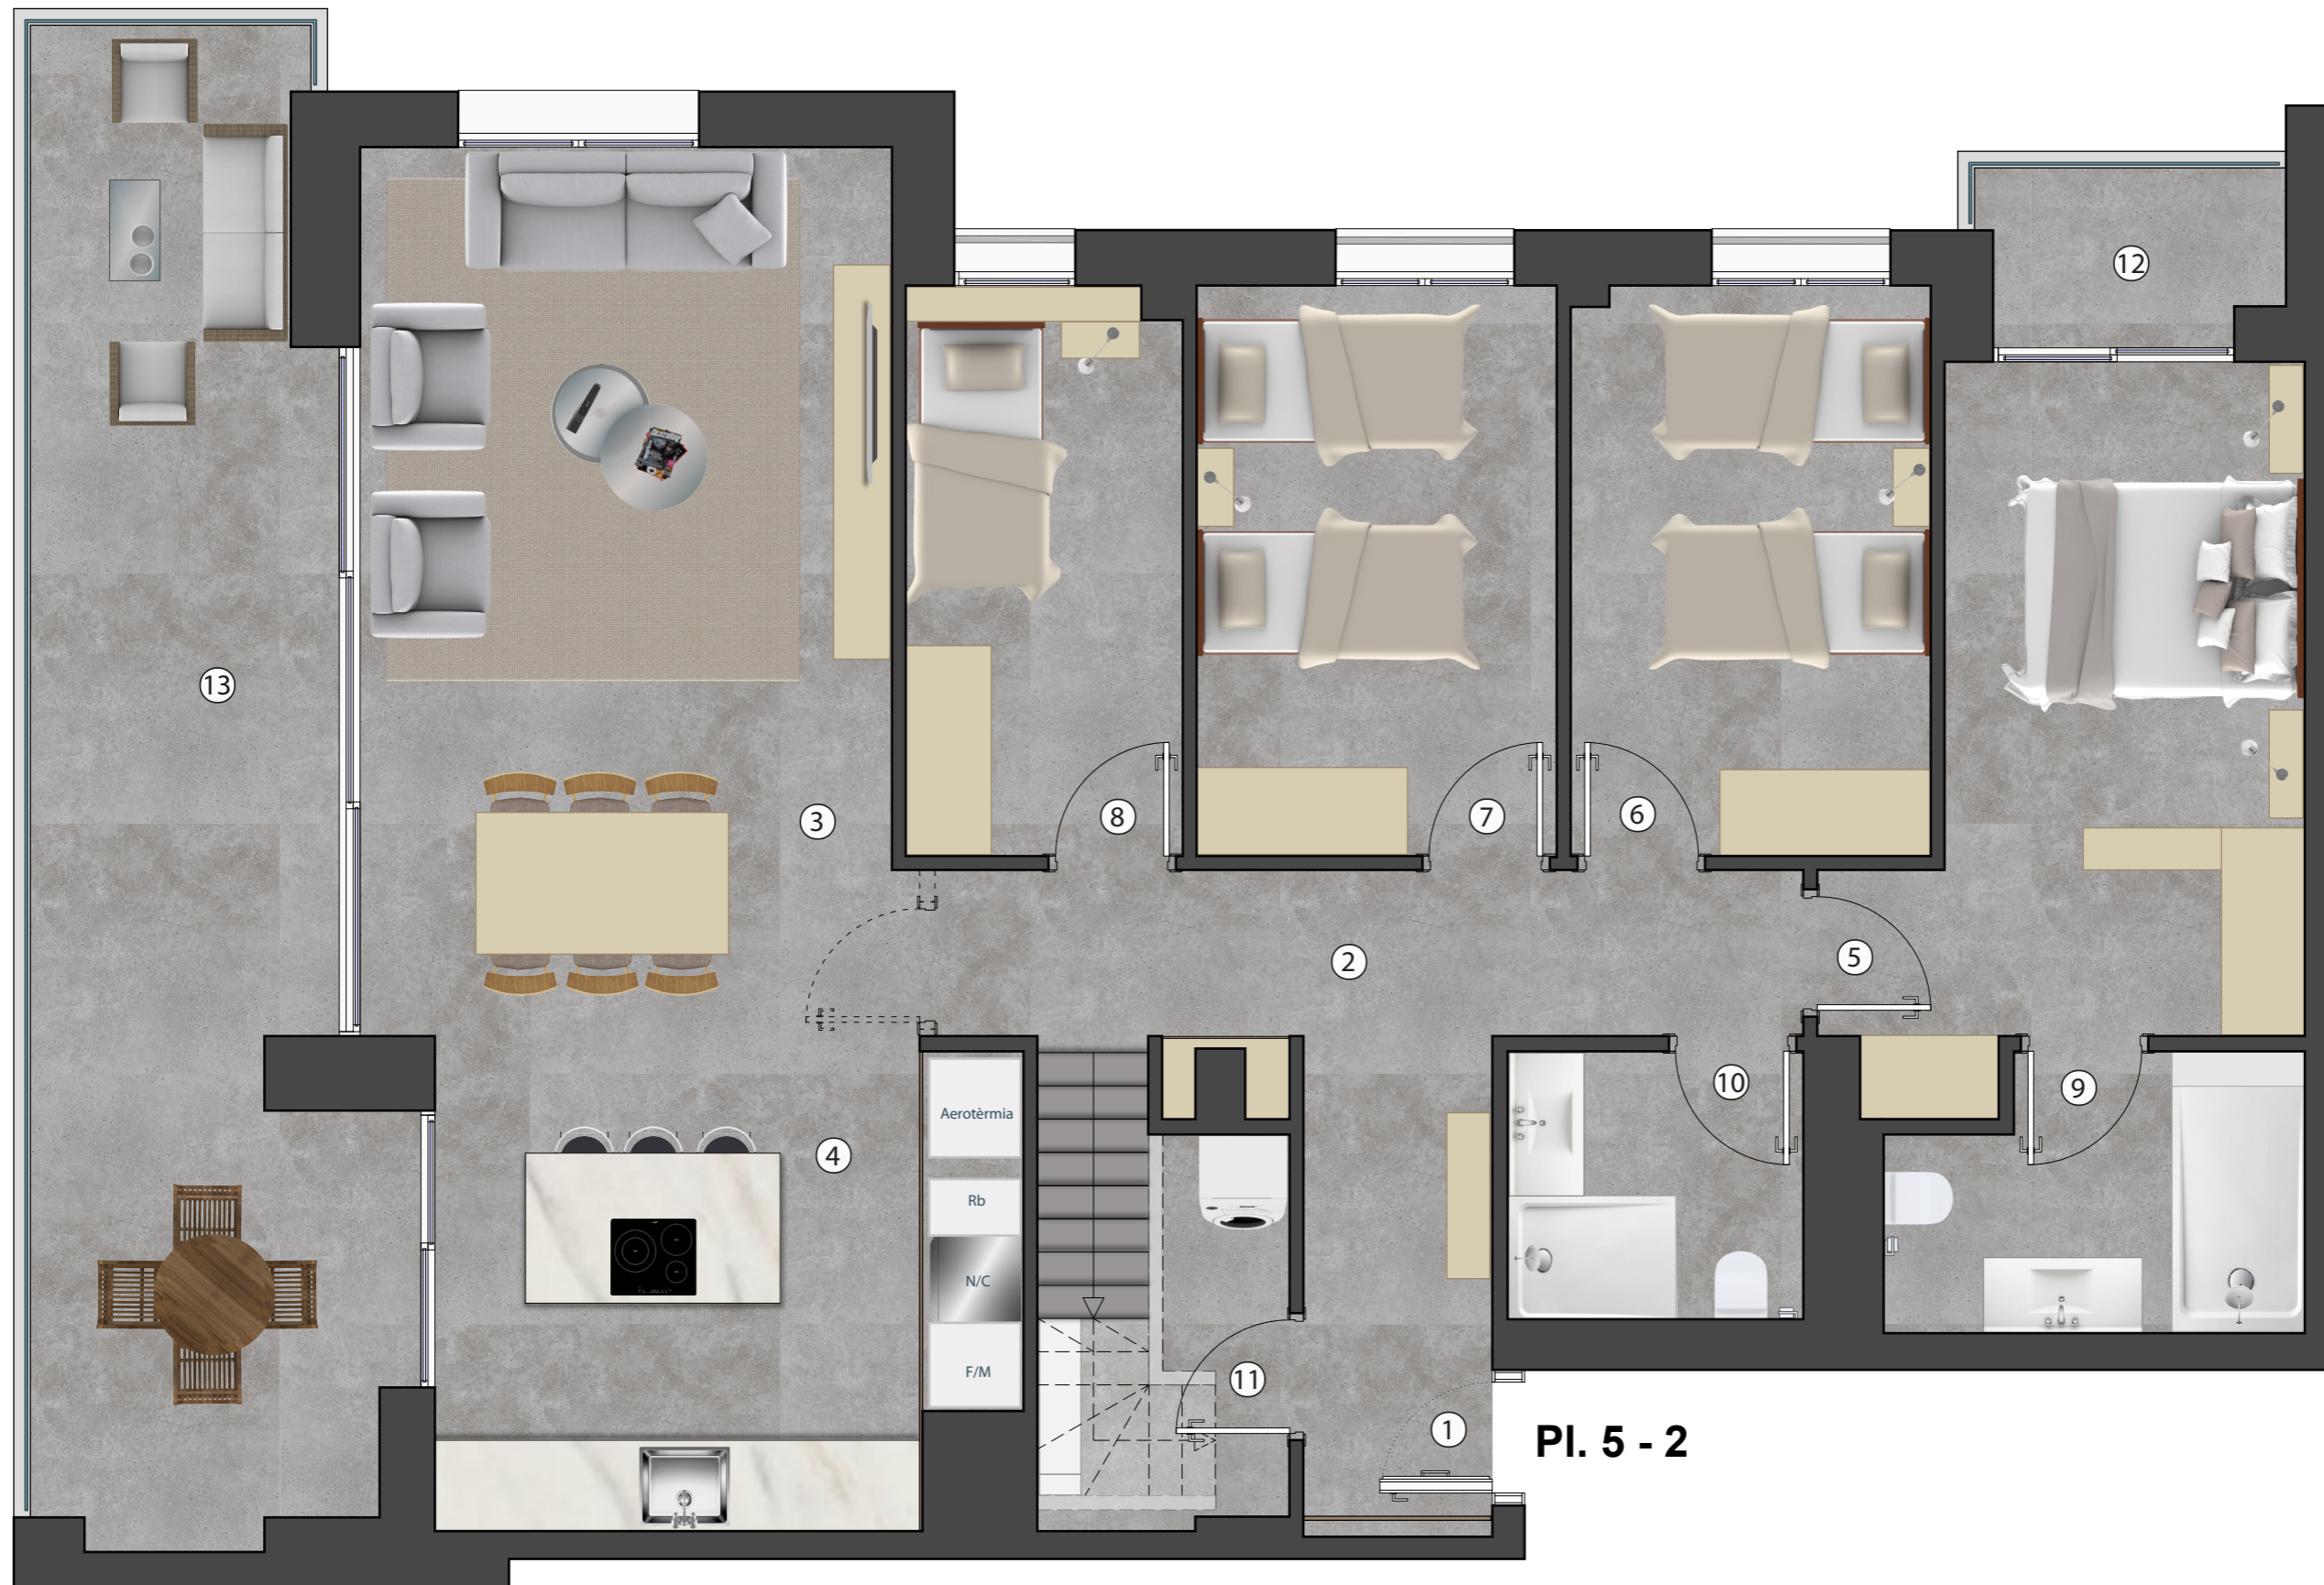

oxigen

Respira natura

BLOC 2
PLANTA CINQUENA 5a-2n

Codi	Denominació	m²
1	Rebedor	4,85
2	Distribuïdor	8,10
3	Estar Menjador	24,90
4	Cuina	14,50
5	Habitació 1	14,40
6	Habitació 2	10,64
7	Habitació 3	10,70
8	Habitació 4	8,17
9	Bany 1	5,60
10	Bany 2	4,10
11	Rentador	4,05
TOTALS. ÚTIL INTERIOR		110,01
12	Terrassa 1	24,75
13	Terrassa 2	2,70
TOTALS. ÚTIL EXTERIOR		27,45
S.C. HABITATGES		132,85